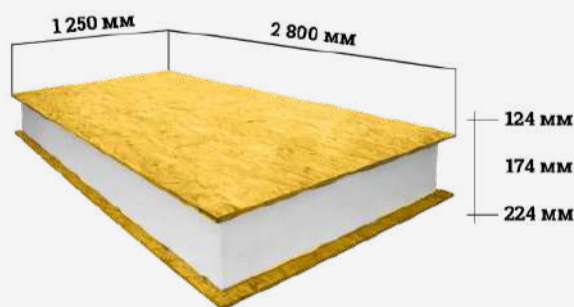

Прайс лист на СИП-панели

Толщина OSB, мм	Размер, мм	Цена за панель
9	2500x625x118	2 100 руб.
9	2500x625x168	2 390 руб.
9	2500x625x218	2 680 руб.

Толщина OSB, мм	Размер, мм	Цена за панель
12	2500x625x124	2 390 руб.
12	2500x625x174	2 680 руб.
12	2500x625x224	2 970 руб.

Толщина OSB, мм	Размер, мм	Цена за панель
9	2500x1250x118	3 880 руб.
9	2500x1250x168	4 390 руб.
9	2500x1250x218	5 020 руб.

Толщина OSB, мм	Размер, мм	Цена за панель
12	2500x1250x124	4 460 руб.
12	2500x1250x174	4 970 руб.
12	2500x1250x224	5 590 руб.

Толщина OSB, мм	Размер, мм	Цена за панель
12	2800x625x124	2 640 руб.
12	2800x625x174	2 970 руб.
12	2800x625x224	3 290 руб.

Толщина OSB, мм	Размер, мм	Цена за панель
12	2800x1250x124	4 970 руб.
12	2800x1250x174	5 560 руб.
12	2800x1250x224	6 270 руб.