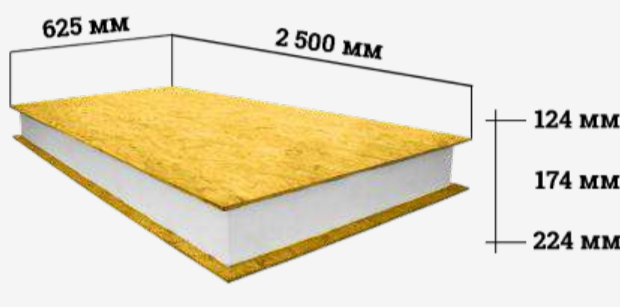

Прайс лист на СИП-панели

Толщина OSB, мм	Размер, мм	Цена за панель
9	2500x625x118	2 100 руб.
9	2500x625x168	2 390 руб.
9	2500x625x218	2 680 руб.

Толщина OSB, мм	Размер, мм	Цена за панель
12	2500x625x124	2 390 руб.
12	2500x625x174	2 680 руб.
12	2500x625x224	2 970 руб.

Толщина OSB, мм	Размер, мм	Цена за панель
9	2500x1250x118	3 880 руб.
9	2500x1250x168	4 390 руб.
9	2500x1250x218	5 020 руб.

Толщина OSB, мм	Размер, мм	Цена за панель
12	2500x1250x124	4 460 руб.
12	2500x1250x174	4 970 руб.
12	2500x1250x224	5 590 руб.

Толщина OSB, мм	Размер, мм	Цена за панель
12	2800x625x124	2 640 руб.
12	2800x625x174	2 970 руб.
12	2800x625x224	3 290 руб.

Толщина OSB, мм	Размер, мм	Цена за панель
12	2800x1250x124	4 970 руб.
12	2800x1250x174	5 560 руб.
12	2800x1250x224	6 270 руб.