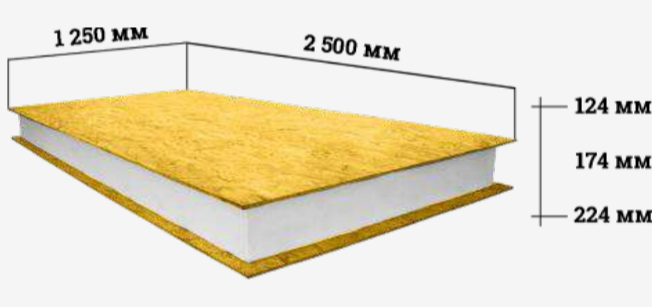

Прайс лист на СИП-панели

Толщина OSB, мм	Размер, мм	Цена за панель
9	2500x625x118	2 100 руб.
9	2500x625x168	2 390 руб.
9	2500x625x218	2 680 руб.

Толщина OSB, мм	Размер, мм	Цена за панель
12	2500x625x124	2 390 руб.
12	2500x625x174	2 680 руб.
12	2500x625x224	2 970 руб.

Толщина OSB, мм	Размер, мм	Цена за панель
9	2500x1250x118	3 880 руб.
9	2500x1250x168	4 390 руб.
9	2500x1250x218	5 020 руб.

Толщина OSB, мм	Размер, мм	Цена за панель
12	2500x1250x124	4 460 руб.
12	2500x1250x174	4 970 руб.
12	2500x1250x224	5 590 руб.

Толщина OSB, мм	Размер, мм	Цена за панель
12	2800x625x124	2 640 руб.
12	2800x625x174	2 970 руб.
12	2800x625x224	3 290 руб.

Толщина OSB, мм	Размер, мм	Цена за панель
12	2800x1250x124	4 970 руб.
12	2800x1250x174	5 560 руб.
12	2800x1250x224	6 270 руб.